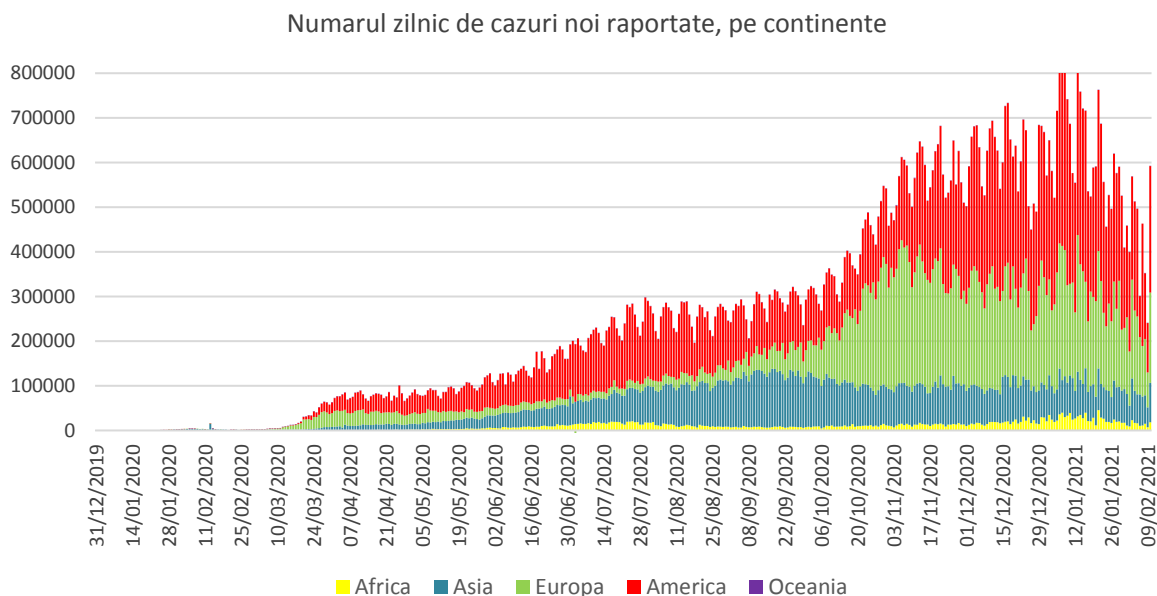

Infecții cu coronavirus (COVID-19) – 11.02.2021

GLOBAL

- La nivel global se înregistrează **107.297.564 cazuri confirmate de infecție cu coronavirus**, din care **2.353.099 decese**.
- Au fost raportate **592.080 cazuri noi**, din care 19.346 decese.

EUROPA

Situația în Italia:

- În ultimele 24 de ore au fost raportate **12.947 cazuri confirmate și 336 decese**.
- Situația detaliată poate fi accesată [aici](#).

Situația în Spania:

- În ultimele 24 de ore au fost raportate **18.114 cazuri confirmate și 643 decese**.
- Situația detaliată poate fi accesată [aici](#).

Situația în Germania:

- În ultimele 24 de ore au fost raportate **10.237 cazuri confirmate și 666 decese**.
- Situația detaliată poate fi accesată [aici](#).

Situația în Franța:

- În ultimele 24 de ore au fost raportate **25.387 cazuri confirmate și 296 decese**.
- Situația detaliată poate fi accesată [aici](#).

Situația în Marea Britanie:

- În ultimele 24 de ore au fost raportate **13.013 cazuri confirmate și 1.001 decese**.
- Situația detaliată poate fi accesată [aici](#).

Situația în Elveția:

- În ultimele 24 de ore au fost raportate **1.602 cazuri confirmate** și **18 decese**.
- Situația detaliată poate fi accesată [aici](#).